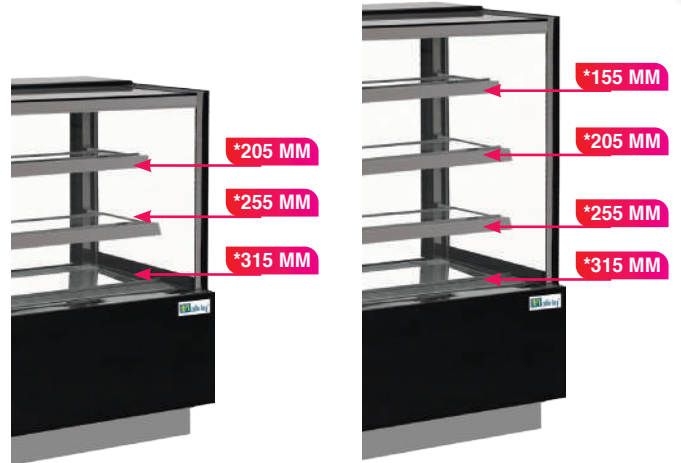

VITRINE PÂTISSERIE - VITRAGE DROIT

POSITIVE +2°C/+8°C

- FROID VENTILÉ
- FERMETURE ARRIÈRE AVEC PORTES COULISSANTES

- Gaz réfrigérant R290
- Température +2°C/+8°C
- Pieds réglables en hauteur
- Verre trempé
- Dégivrage automatique
- Évaporation automatique de l'eau de dégivrage
- Thermostat numérique
- Lampe LED à l'intérieur

*PROFONDEUR TABLETTE

2 ÉTAGÈRES
EDEN50

1 447 € HT

~~1 608 € HT~~

- Volume : 450 L
- Dimensions (L x P x H) : 1200 x 660 x 1200 mm

3 ÉTAGÈRES
EDEN500

1 608 € HT

~~1 829 € HT~~

- Volume : 525 L
- Dimensions (L x P x H) : 1200 x 660 x 1400 mm

OFFRES EXCLUSIVES