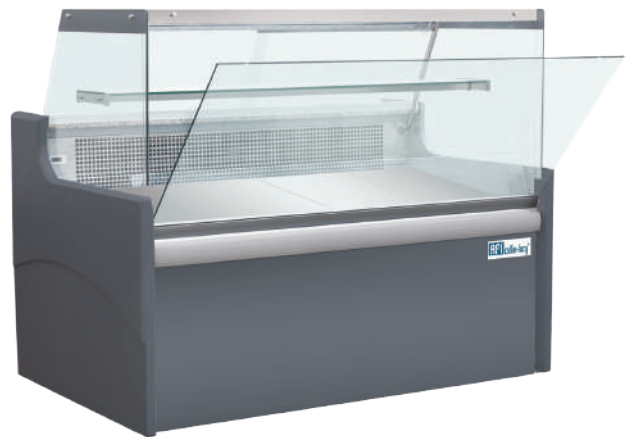

COMPTOIR D'EXPOSITION - VITRAGE DROIT

FROID VENTILÉ - POSITIVE +2°C/+5°C

- ÉVAPORATEUR TRAITÉ
- AVEC RÉSERVE RÉFRIGÉRÉE
- PROFONDEUR D'EXPOSITION : 580 MM

- Plaque extérieure en matériau pré-enduit, intérieur en acier inoxydable
- Bords incurvés de l'intérieur pour un nettoyage facile
- La bande d'étanchéité magnétique garde l'air froid à l'intérieur (facile à retirer sans utiliser d'outils)
- Thermostat numérique
- Interrupteur
- Ventilateurs
- Lumière LED intérieure
- Vitrage livré monté
- Système de refroidissement à dégivrage automatique
- Pieds réglables en acier inoxydable ou roulettes verrouillables
- 1 étagère en verre
- Ambiance de fonctionnement à 25°C et 60% d'humidité
- 230 V Mono

COMPTOIR GRIS
VSA2000D.V1G

2 878 € HT

~~3 198 € HT~~

-10%

- Portes arrières : 2
- Volume : 670 L
- Puissance : 800 W
- Poids : 200 Kg
- Dimensions (L x P x H) : 2090 x 900 x 1230 mm